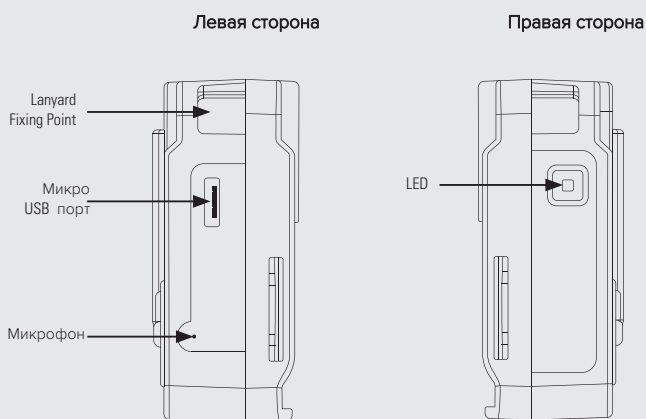

Wi-Fi® характеристики

Технические требования Wi-Fi 802.11 b/g/n (2.4GHz WiFi).

Wi-Fi защита WPA2-PSK.

Wi-Fi поток 640x360 15fps. Совместимо с ONStream.

Безопасность

Безопасность сетевых данных на носителях USB VT100 не отображается как USB-запоминающее устройство и не может принимать файлы при подключении к сети Wi-Fi.

Контрольный журнал Сведения об использовании, операциях и записи регистрируются и индексируются в журнале аудита.

Представление записей, Возможность копирования и удаления Пользователь VT100 не может получать доступ, просматривать или удалять записи непосредственно с устройства или камеры без соответствующего разрешения.

Доступ к хранилищу данных Запечатанный блок без доступа пользователя