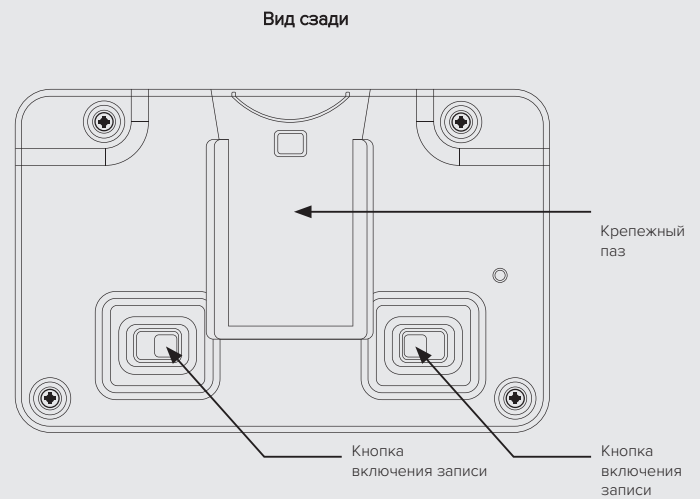

Wi-Fi® характеристики

Технические требования Wi-Fi 802.11 b/g/n (2.4GHz WiFi).

Wi-Fi защита WPA2-PSK.

Wi-Fi поток 640x360 15fps. Совместимо с ONStream.

Безопасность

Безопасность сетевых данных на носителях USB VT100 не отображается как USB-запоминающее устройство и не может принимать файлы при подключении к сети Wi-Fi.

Контрольный журнал Сведения об использовании, операциях и записи регистрируются и индексируются в журнале аудита.

Представление записей, Возможность копирования и удаления Пользователь VT100 не может получать доступ, просматривать или удалять записи непосредственно с устройства или камеры без соответствующего разрешения.

Доступ к хранилищу данных Запечатанный блок без доступа пользователя