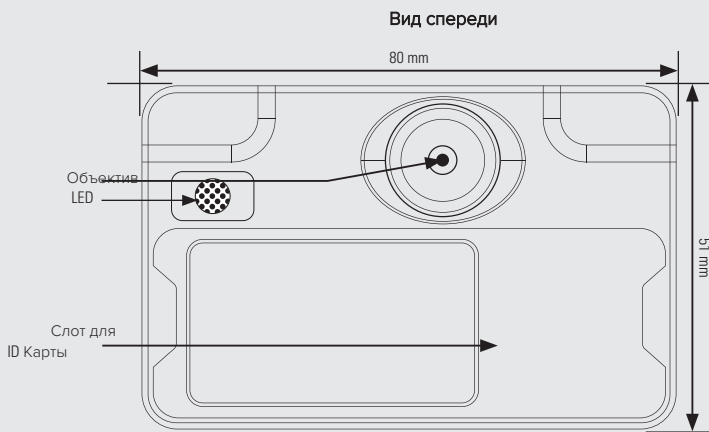

Wi-Fi® характеристики

Технические требования Wi-Fi 802.11 b/g/n (2.4GHz WiFi).

Wi-Fi защита WPA2-PSK.

Wi-Fi поток 640x360 15fps. Совместимо с ONStream.

Безопасность

Безопасность сетевых данных на носителях USB VT100 не отображается как USB-запоминающее устройство и не может принимать файлы при подключении к сети Wi-Fi.

Контрольный журнал Сведения об использовании, операциях и записи регистрируются и индексируются в журнале аудита.

Представление записей, Возможность копирования и удаления Пользователь VT100 не может получать доступ, просматривать или удалять записи непосредственно с устройства или камеры без соответствующего разрешения.

Доступ к хранилищу данных Запечатанный блок без доступа пользователя