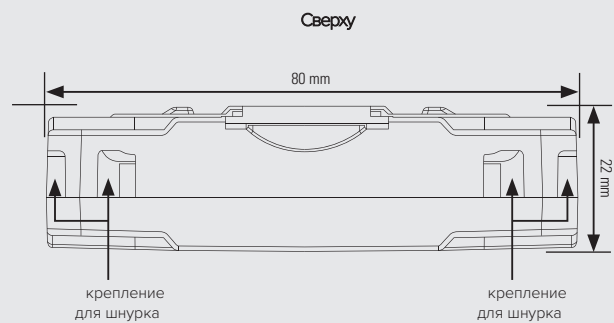

Wi-Fi® характеристики

Технические требования Wi-Fi 802.11 b/g/n (2.4GHz WiFi).

Wi-Fi защита WPA2-PSK.

Wi-Fi поток 640x360 15fps. Совместимо с ONStream.

Безопасность

Безопасность сетевых данных на носителях USB VT100 не отображается как USB-запоминающее устройство и не может принимать файлы при подключении к сети Wi-Fi.

Контрольный журнал Сведения об использовании, операциях и записи регистрируются и индексируются в журнале аудита.

Представление записей, Возможность копирования и удаления Пользователь VT100 не может получать доступ, просматривать или удалять записи непосредственно с устройства или камеры без соответствующего разрешения.

Доступ к хранилищу данных Запечатанный блок без доступа пользователя